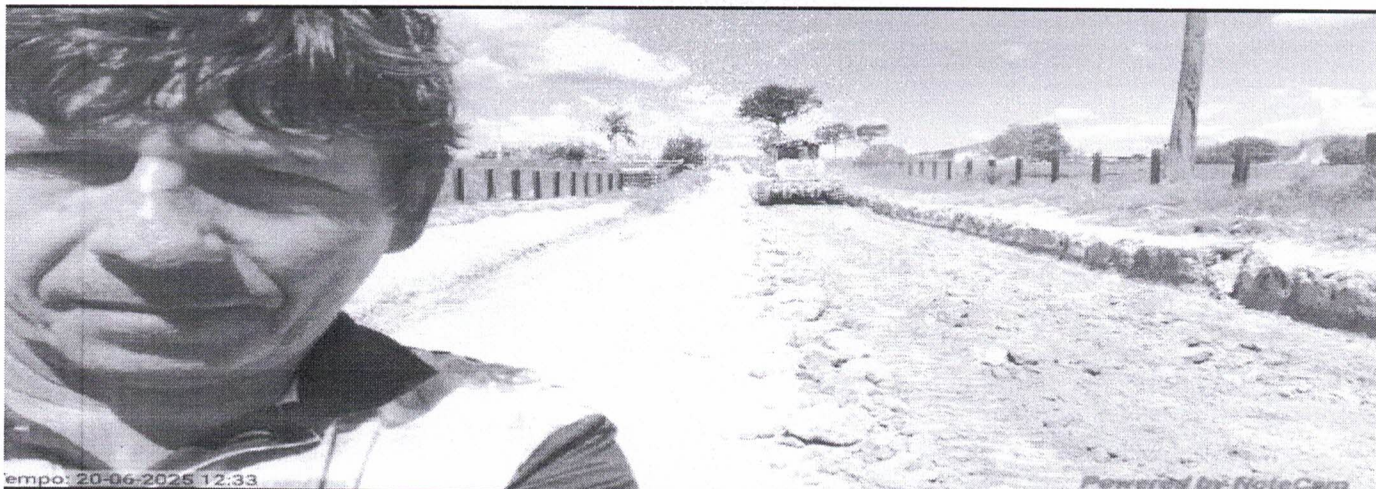

Fui verificar aterro funcionário prefeitura  
estrada do lixão 13 06 2025

Tempo: 20-06-2025 11:54

Powered by NoteCam

20 06 3025 Verificar estrada mazinho vila  
mutum retirada de porteira da estrada  
principal