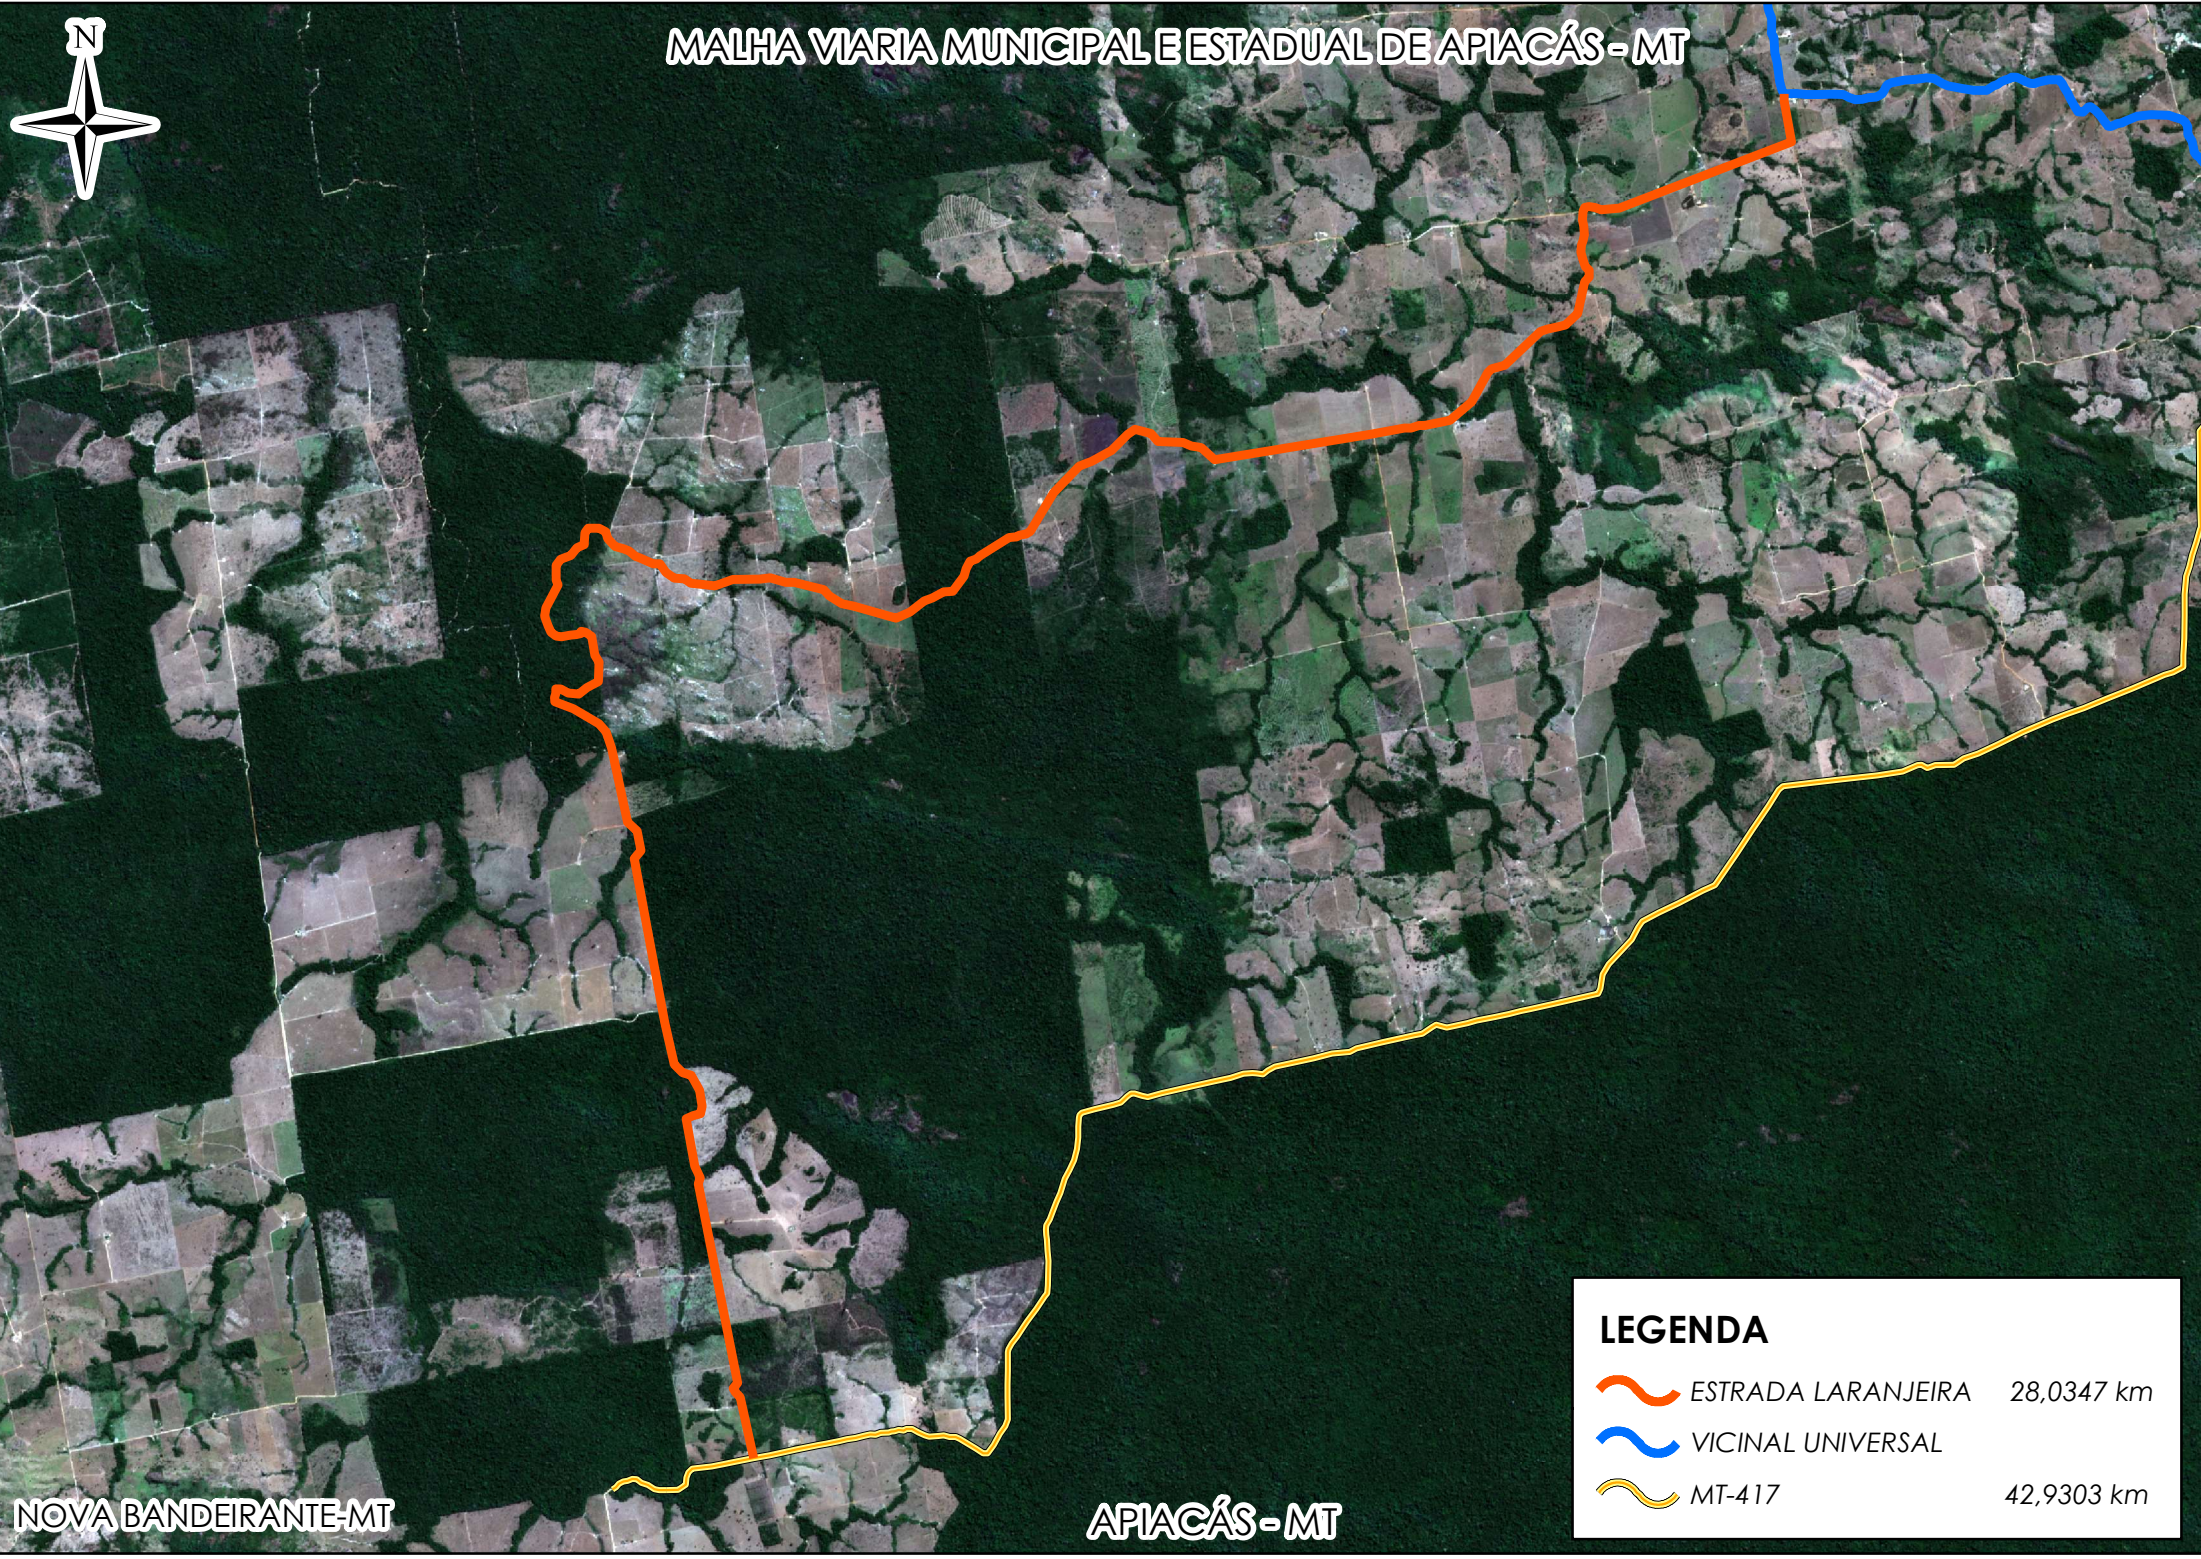

MALHA VIARIA MUNICIPAL E ESTADUAL DE APIACÁS - MT

LEGENDA		
	ESTRADA LARANJEIRA	28,0347 km
	VICINAL UNIVERSAL	
	MT-417	42,9303 km

NOVA BANDERANTE-MT

APIACÁS - MT